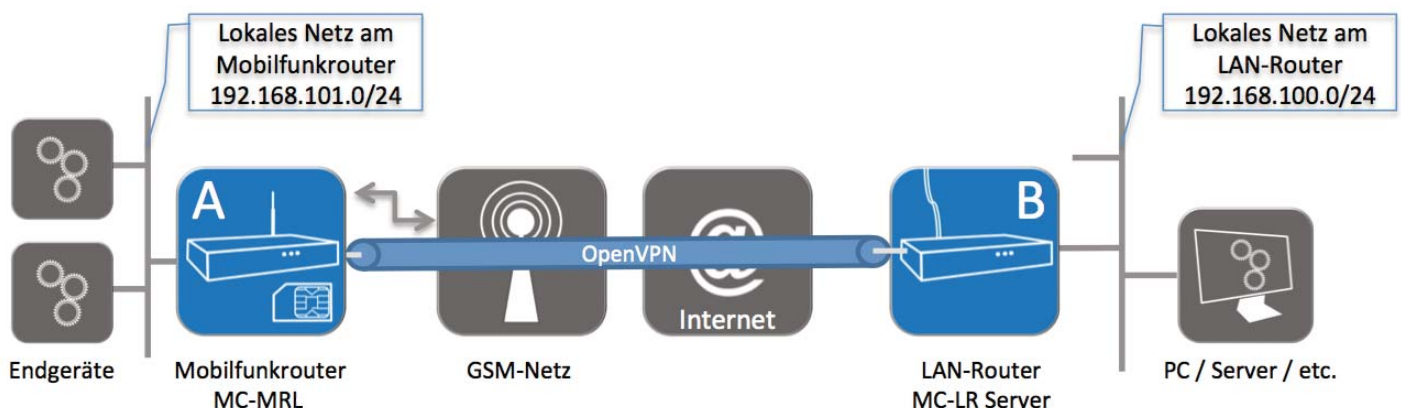

Das MC Router Starterkit ist Ihr idealer Einstieg in die Fernwartung und Fernüberwachung von Maschinen und Anlagen über eine sichere Verbindung.

### Das MC Router Starterkit besteht aus:

- LTE Mobilfunkrouter MC-MRL
- LAN-Router Server MC-LR
- Zubehör, benötigte Komponenten
- Installationsanleitung

Beide Router sind bereits mit allen wichtigen Einstellungen und Zertifikaten für den VPN-Tunnel vorkonfiguriert.

MC1213979-START-KIT2

**€ 739,00** netto

Es werden zwei private Netzwerke (192.168.101.0/24 und 192.168.100.0/24) über das Mobilfunknetz, das Internet, einen DSL-Anschluss oder das Firmennetzwerk gekoppelt. Alle Teilnehmer (PCs und Endgeräte) können somit direkt und sicher miteinander kommunizieren.