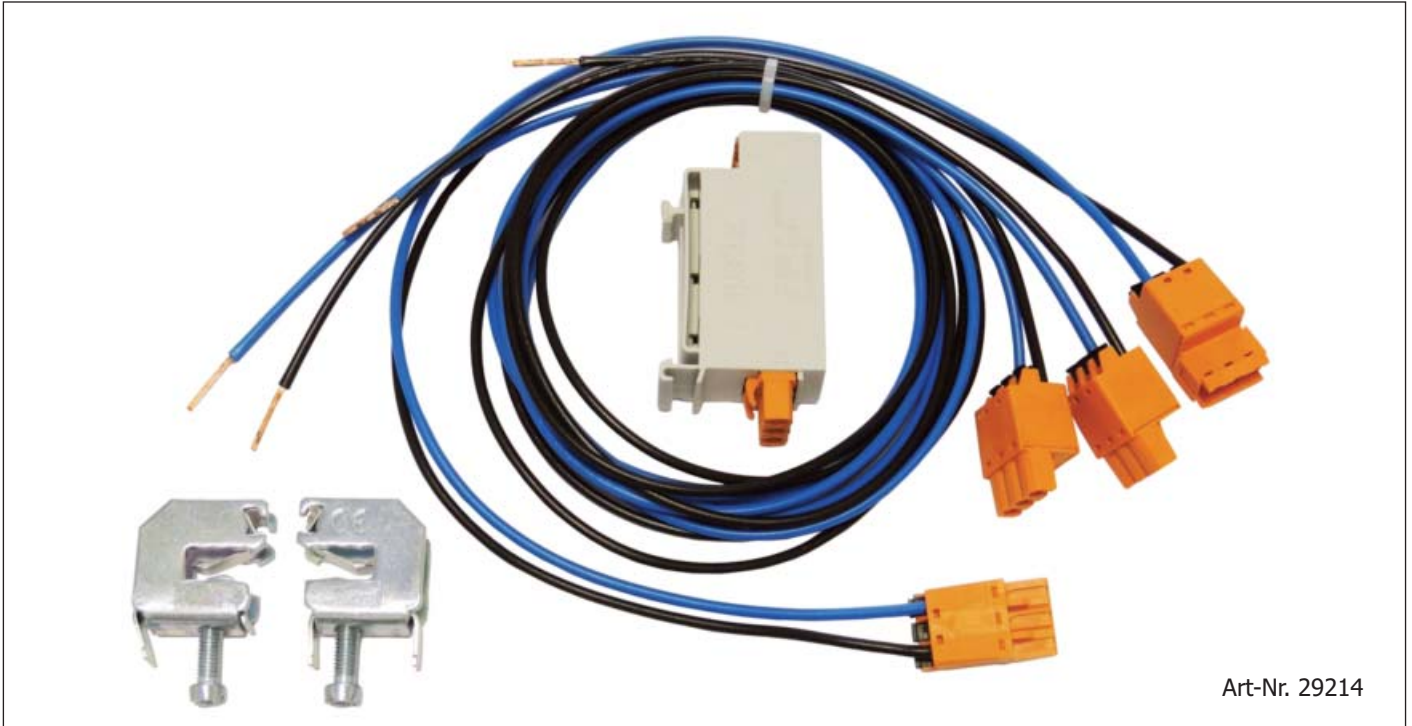

Bestückungspaket Spannungsversorgung

eHZ/3-Punkt, mit Sicherungsbox, 1A/25kA

Technische Daten:

- **Polart:**
1P+N
- **Polanzahl Verdrahtung:**
2-polig
- **Nennstrom:**
1 A
- **Maximaler Kurzschlußstrom:**
25 kA
- **Isolationsspannung:**
6 kV
- **Leiterquerschnitt:**
max. 1 mm²
- **Montageart:**
DIN-Schiene
- **Zusatzgerät UAR Zählerfeld:**
Sicherungsbox 1A, 25 kA
- **Sammelschieneneneinspeiseklemmen enthalten:**
bis 16 mm²