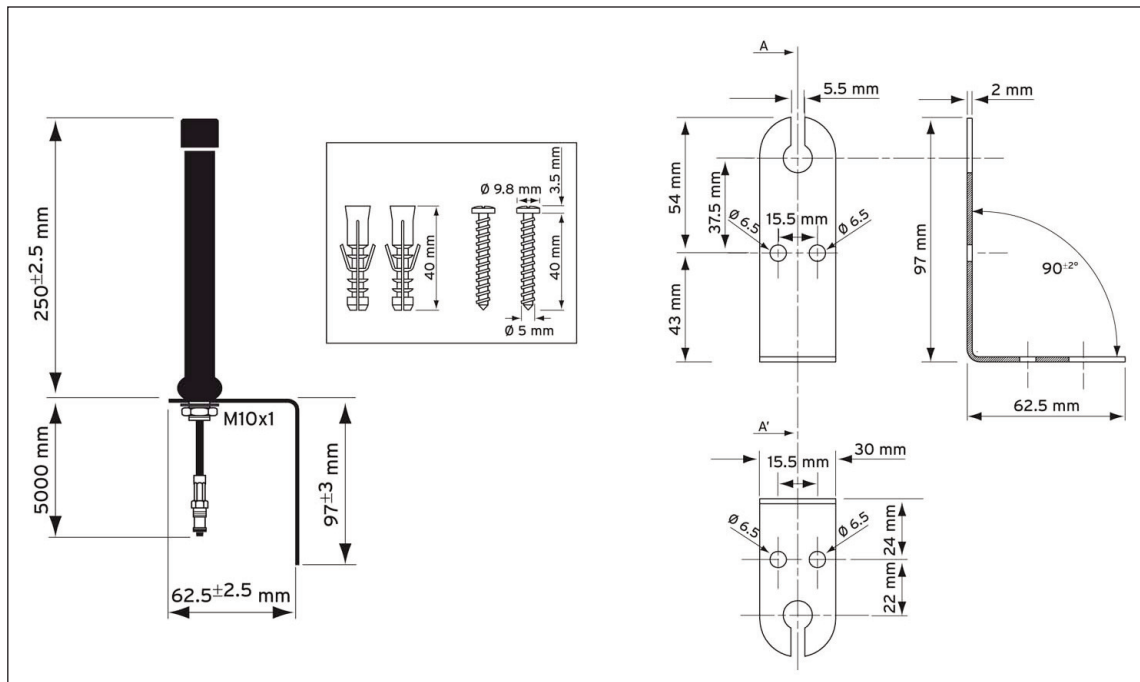

MC0114246 GSM/UMTS Stations-Antenne

GSM 850/900/1800/1900 MHz / UMTS

Aussenantenne für stationäre Wandmontage Outdoor antenna for fix wall mounting

GSM/ISM/UMTS

Technische Daten / Technical data:

Frequenzbereich / Frequency range

GSM 850:	824 – 894 MHz
GSM 900:	880 – 960 MHz
GSM 1800:	1710 – 1880 MHz
GSM 1900:	1850 – 1990 MHz
UMTS:	1920 – 2170 MHz

Impedanz / Impedance

50 Ohm

Gewinn / Gain

2.14 dBi

Anpassung / Return loss (VSWR)

< 2,0

Leistung max. / Power

max. 10 W

Polarisation / Polarization

omnidirectional

Kabeltyp / Cable type

RG 58

Kabellänge / Cable length

5000 +50 mm

Anschluss / Connector

FME female (optional SMA male)

Abmessungen / Dimensions (H x Ø)

250 mm x 16 mm (ohne Halter / without bracket)

Material Gehäuse / Housing material

PE UV-resistent

Material Halter / Bracket material

Edelstahl / stainless steel

Gewicht / Weight

360 g

Temperaturbereich / Temperature range -30° C – + 80° C

Schutzklasse / Protection class

IP66 (acc. IEC 60529)