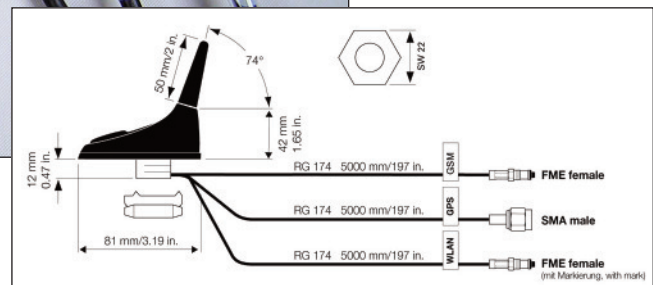

MC0114084 Kombi-Dachantenne

GPS/GSM 850-900-1800-1900-2100MHz + W-LAN

GPS/ISM/UMTS/GSM/WLAN

Technische Daten / Technical data:

Abmessungen / Dimensions (ohne Strahler, without rod)
 Strahlerlänge / Rod length
 Gewicht / Weight
 Anzugsmoment / Tightening torque
 Temperaturbereich / Temperature range
 Schutzklasse / Protection class

81 mm x 45 mm x 42 mm
 50 mm
 255 g
 max. 5 Nm
 -40 – +80°C
 IP66 (acc. IEC 60529)

	GPS	GSM	W-LAN
Frequenz / Frequency	1575,42 MHz	824 – 894 MHz 880 – 960 MHz 1710 – 1880 MHz 1850 – 1990 MHz 1920 – 2170 MHz	2400 – 2484 MHz (Bluetooth) 2412 – 2484 MHz (IEEE Std. 802.11b)
Bandbreite / Band width.	± 1,023 MHz	> 12 dB	> 12 dB
Rückflusdämpfung / Return loss.	> 12 dB	50 Ohm	50 Ohm
Impedanz / Impedance	50 Ohm	max. 8 W	max. 1 W
Stromaufnahme / Current consumption	max. 30 mA	0 dB	0 dB
Belastbarkeit / Load capacity			
Gewinn / Gain	2 dBi	5m RG 174	5m RG 174
Verstärkung / Power gain	27,5 ±3 dB	FME female	FME female
Rauschmaß / Noise figure	< 2.5 dB		
Versorgungsspannung / Voltage supply	3 – 5,5 VDC		
Kabel / Cable	5m RG 174		
Anschluss / Connector	SMA male		