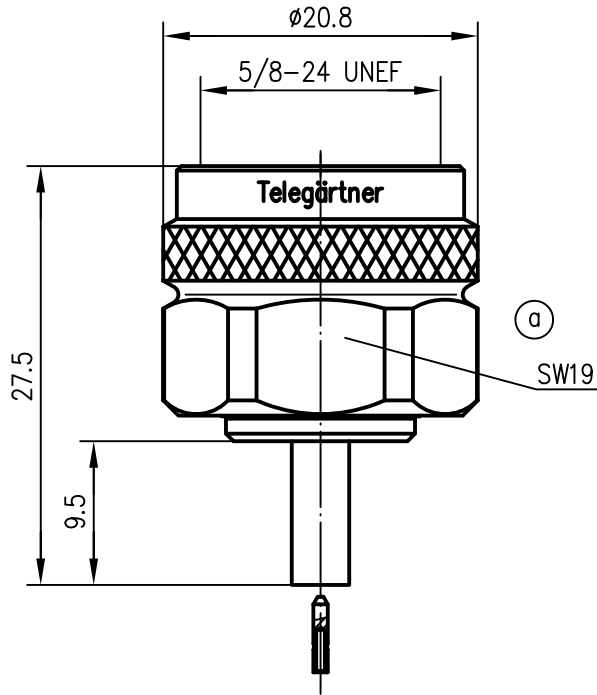

Anschlussmaße nach IEC 60169-16 /  
 mating face according to IEC 60169-16

Innenleiter / inner conductor	CuZn39Pb3	Cu2Ag5 / Cu1Ni2Au0.8
Crimprohr / crimp ferrule	SF Cu w	CuSnZn3
sonstige Metallteile / other metal parts	CuZn39Pb3	CuSnZn3
Isolierung / insulator	PTFE	
Dichtung / gasket	Silikon	
Kabel / cable	G 7 : KX 22A, KX 3B, RG-316/U, RG-174/U, RG-188A/U	
Montage / assembly	B3116	
Spannungsfestigkeit / voltage proof	1.8 kV / 50 Hz	

a	12472	09.04.01	HM	1999	Datum/date	Name/name	Werkstoff/ material
				gez./drawn	27.07.	PU	
				gepr./appr.	30.07.99	BJ	Oberfläche/ finish
				Norm/stand.			
				Maßstab/scale	Benennung/title		
				2:1	N-Kabelstecker cr/cr N Straight Plug cr/cr		
				untol. Maße/ dim. without tolerances according to	Untert./doc.type	Zeichnungsnr./drawing no.	
				K	J01020A0103		
				Ersatz für/ replaces			
							 <b>Telegärtner</b>
							 Maße/dimensions: mm
							Original: DIN A4