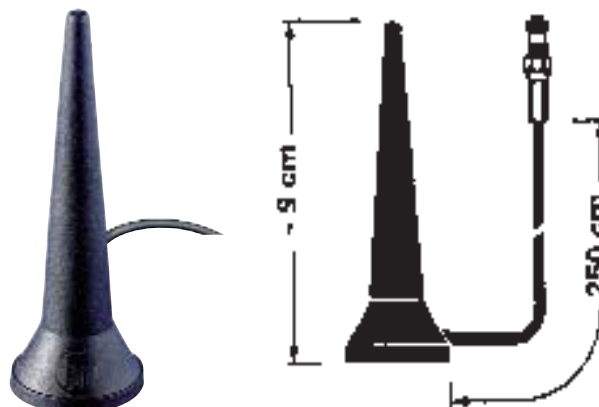

MC0114026-MH Magnetfuß-Antenne

GSM 850/900/1800/1900, UMTS

FEATURES:

- Ideal bei häufigem Fahrzeugwechsel
- Einfache Montage durch Aufsetzen auf das Fahrzeugdach
- Geringe HF-Strahlung im Innern des Fahrzeugs
- Hohe Magnethaltekraft

TECHNISCHE DATEN:

Frequenzbereiche :	AMPS	824 - 894 MHz
	GSM900	880 - 960 MHz
	GSM1800	1710 - 1880 MHz
	GSM1900	1850 - 1990 MHz
	UMTS	1900 - 2170 MHz

Gewinn:	0 dB
Impedanz:	50 Ohm
Kabel:	RG174 / Länge 250 mm
Anschluss:	FME female